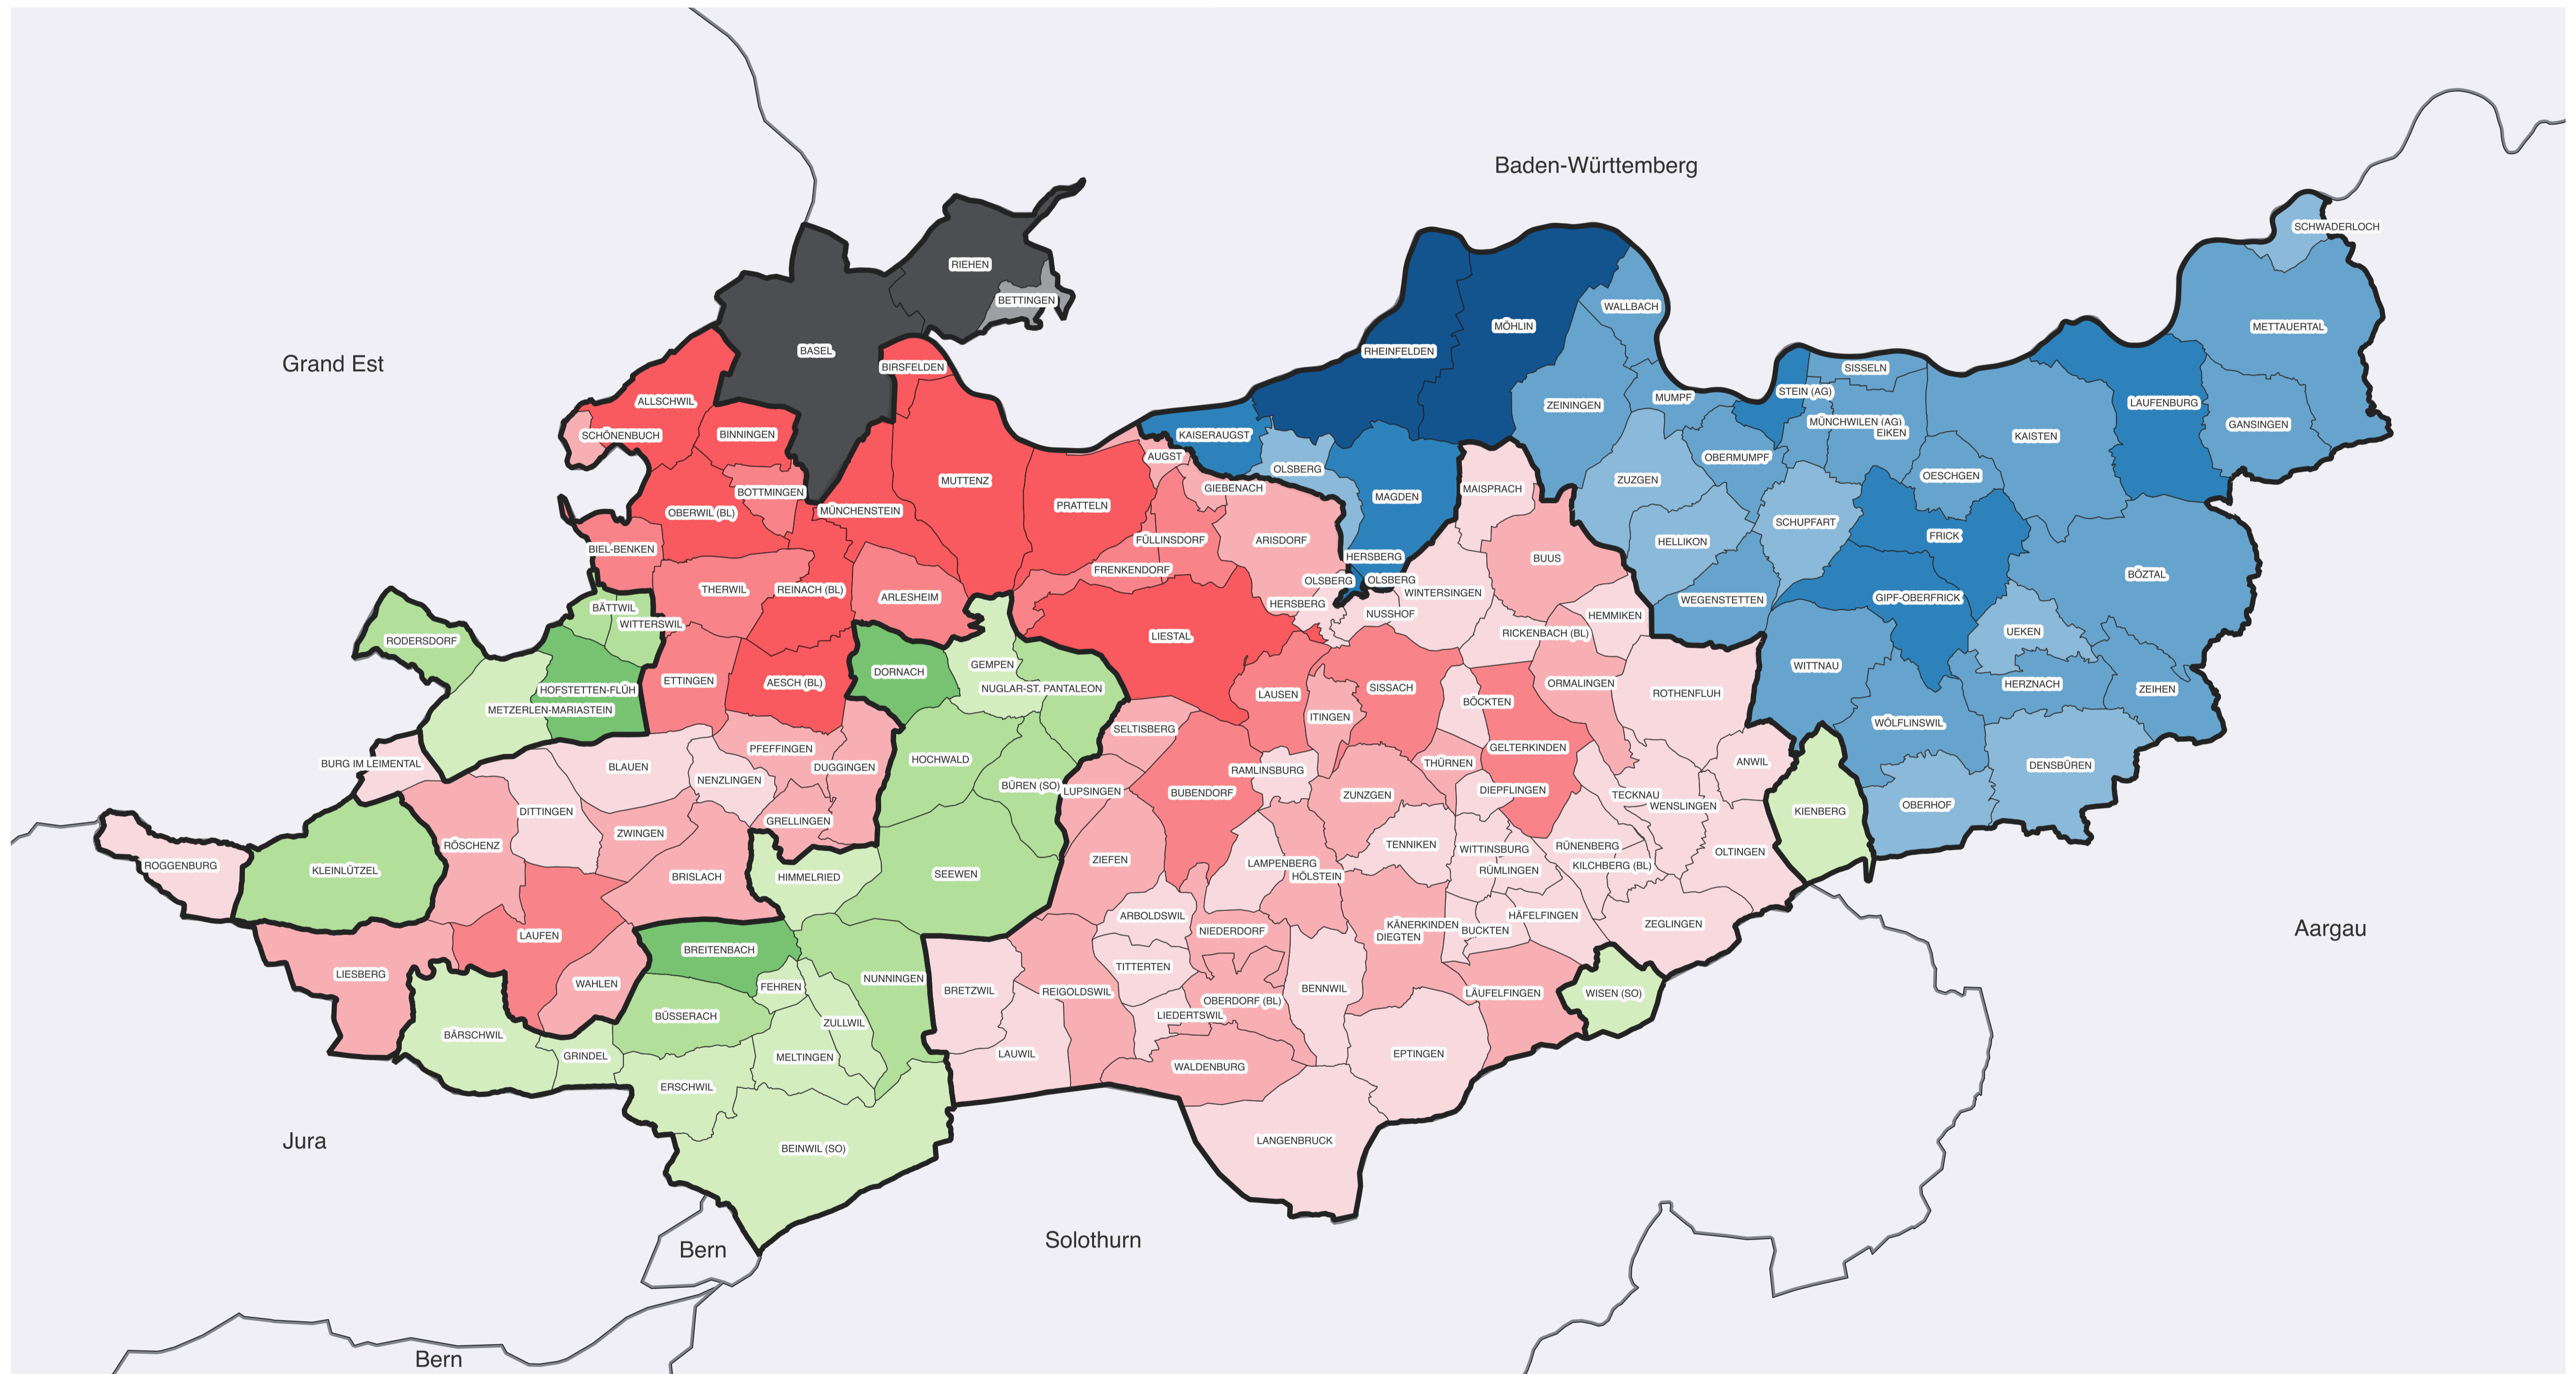

STARKE REGION

VEREINIGUNG FÜR EINE STARKE REGION BASEL/NORDWESTSCHWEIZ

Gemeinden der Starke Region nach Bevölkerungszahl