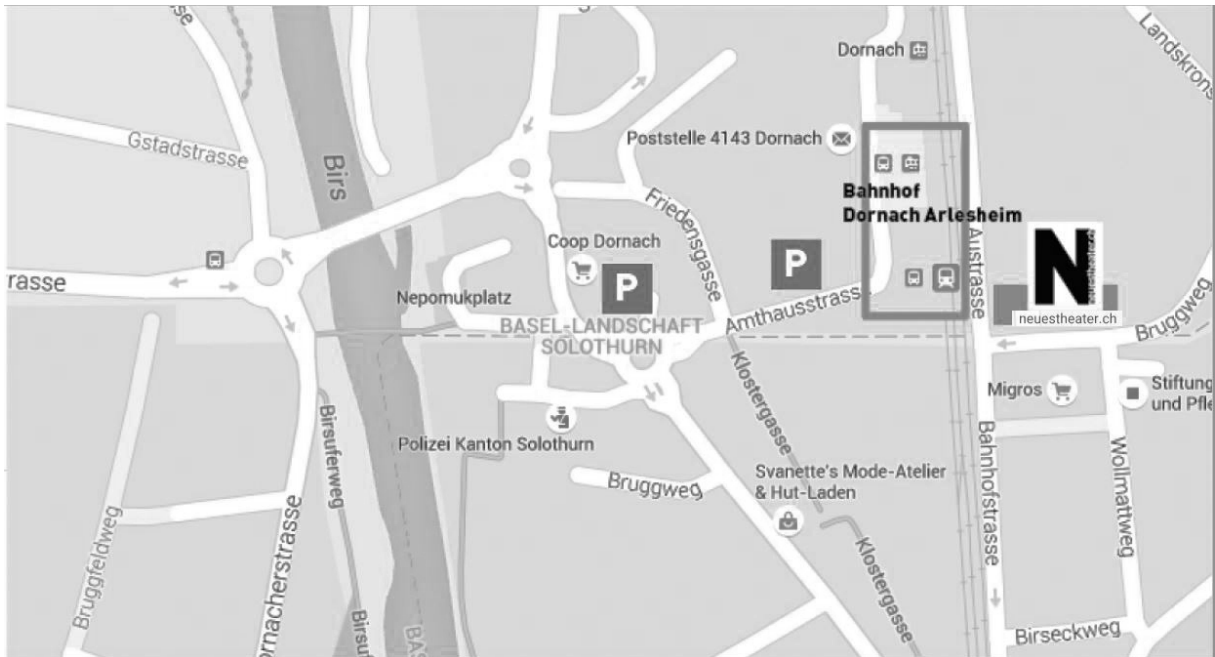

LAGE / WEGBESCHREIBUNG newestheater.ch

Mit den öffentlichen Verkehrsmitteln:

S3 von Basel SBB bis Bahnhof Dornach-Arlesheim (9 Min.) oder Tram 10 bis Endstation (Dornach Bahnhof).

Mit dem Auto:

Von Basel Autobahn A18 Ausfahrt Reinach Süd, Richtung Arlesheim. Abzweigung Dornach, über zwei Kreisel Richtung Zentrum.

Es gibt keine Parkmöglichkeit vor dem Haus. Bitte öffentliche Parkplätze beim Bahnhof oder die Parkhäuser «Le Pont» oder «Nepomuk» benutzen.